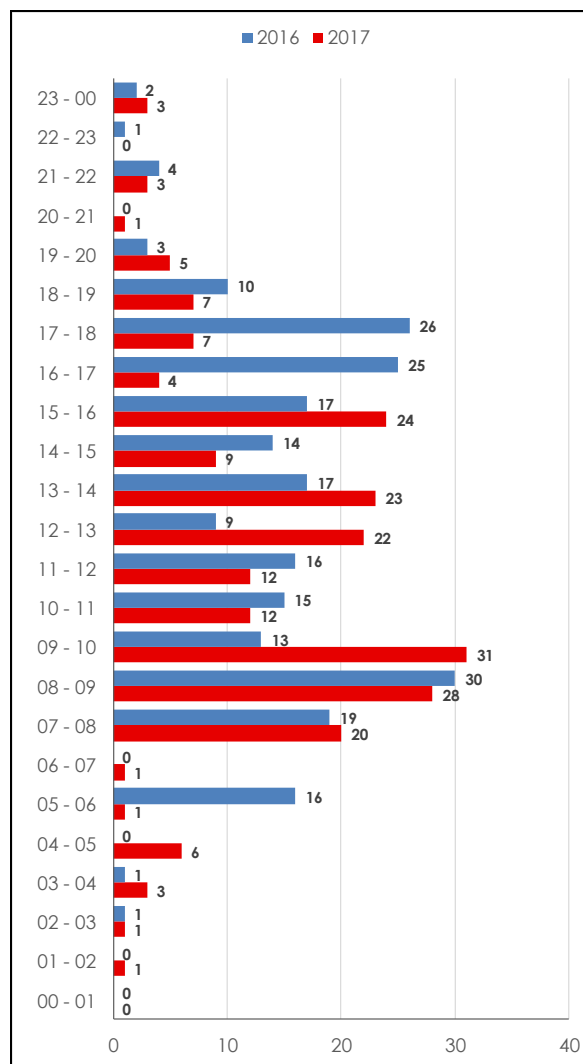

Výjezdy jednotky k mimořádným událostem a ostatní činnosti v závislosti na denní době

Čas výjezdu	Rok		Celkem
	2016	2017	
00 - 01	0	0	0
01 - 02	0	1	1
02 - 03	1	1	2
03 - 04	1	3	4
04 - 05	0	6	6
05 - 06	16	1	17
06 - 07	0	1	1
07 - 08	19	20	39
08 - 09	30	28	58
09 - 10	13	31	44
10 - 11	15	12	27
11 - 12	16	12	28
12 - 13	9	22	31
13 - 14	17	23	40
14 - 15	14	9	23
15 - 16	17	24	41
16 - 17	25	4	29
17 - 18	26	7	33
18 - 19	10	7	17
19 - 20	3	5	8
20 - 21	0	1	1
21 - 22	4	3	7
22 - 23	1	0	1
23 - 00	2	3	5
Celkem	239	224	463