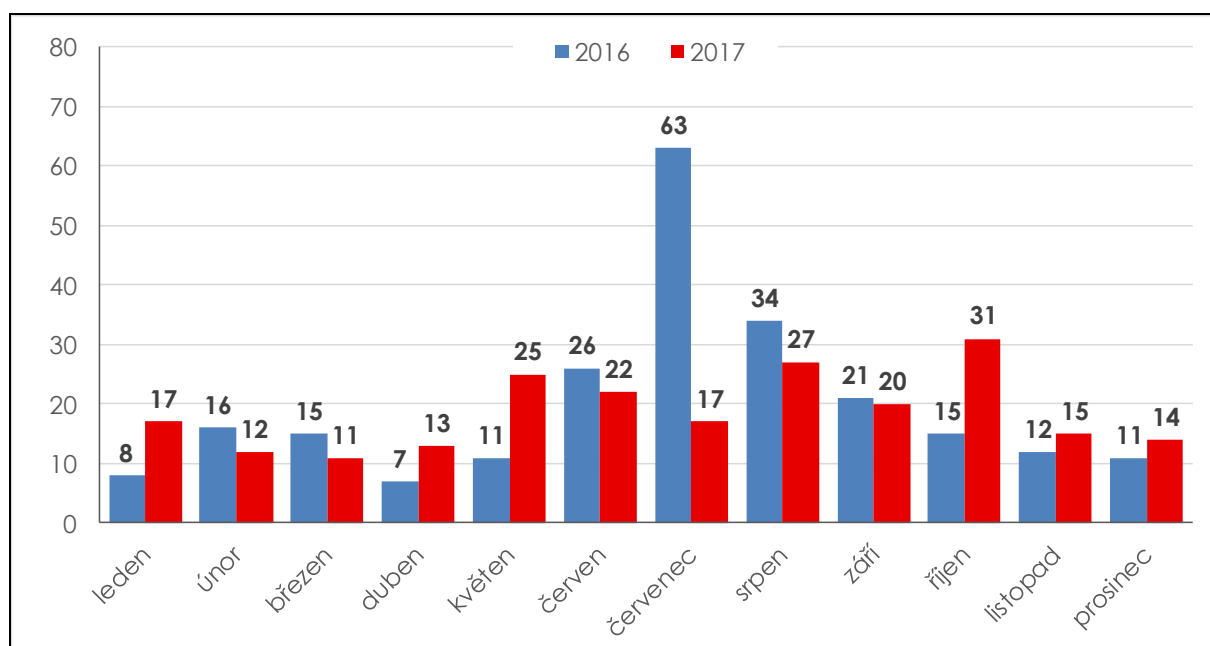

## Výjezdy jednotky k mimořádným událostem a ostatní činnosti v závislosti na denní době

Čas výjezdu	Rok		Celkem
	2016	2017	
00 - 01	0	0	0
01 - 02	0	1	1
02 - 03	1	1	2
03 - 04	1	3	4
04 - 05	0	6	6
05 - 06	16	1	17
06 - 07	0	1	1
07 - 08	19	20	39
08 - 09	30	28	58
09 - 10	13	31	44
10 - 11	15	12	27
11 - 12	16	12	28
12 - 13	9	22	31
13 - 14	17	23	40
14 - 15	14	9	23
15 - 16	17	24	41
16 - 17	25	4	29
17 - 18	26	7	33
18 - 19	10	7	17
19 - 20	3	5	8
20 - 21	0	1	1
21 - 22	4	3	7
22 - 23	1	0	1
23 - 00	2	3	5
<b>Celkem</b>	<b>239</b>	<b>224</b>	<b>463</b>

## Grafické srovnání počtu zásahů a ostatní činnosti dle typu události

## Výjezdy jednotky k mimořádným událostem a ostatní činnosti v jednotlivých měsících

Měsíc výjezdu	Rok		
	2016	2017	Celkem
leden	8	17	25
únor	16	12	28
březen	15	11	26
duben	7	13	20
květen	11	25	36
červen	26	22	48
červenec	63	17	80
srpen	34	27	61
září	21	20	41
říjen	15	31	46
listopad	12	15	27
prosinec	11	14	25
<b>Celkem</b>	<b>239</b>	<b>224</b>	<b>463</b>

## Grafické srovnání počtu povolání k mimořádným událostem v jednotlivých měsících