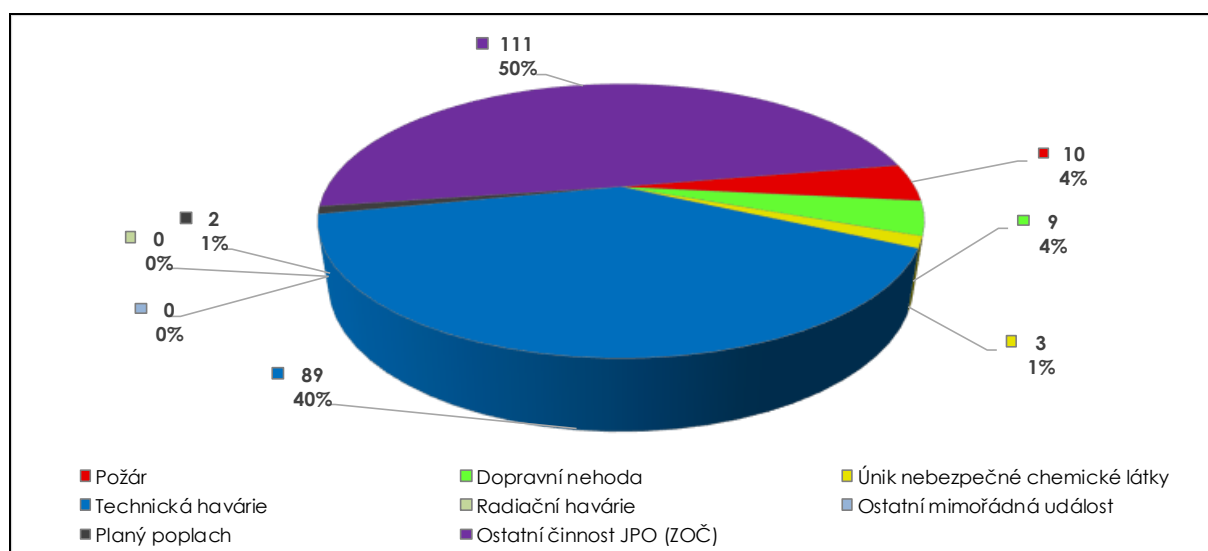

Grafické srovnání počtu zásahů a ostatní činnosti dle typu události