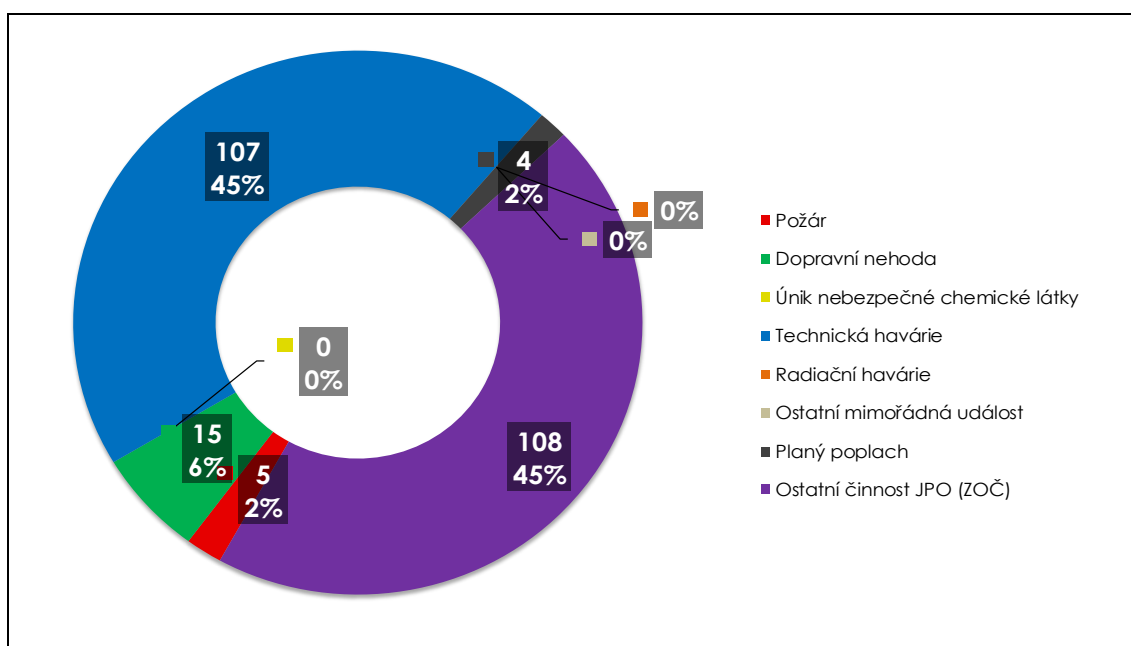

Grafické srovnání počtu zásahů a ostatní činnosti dle typu události