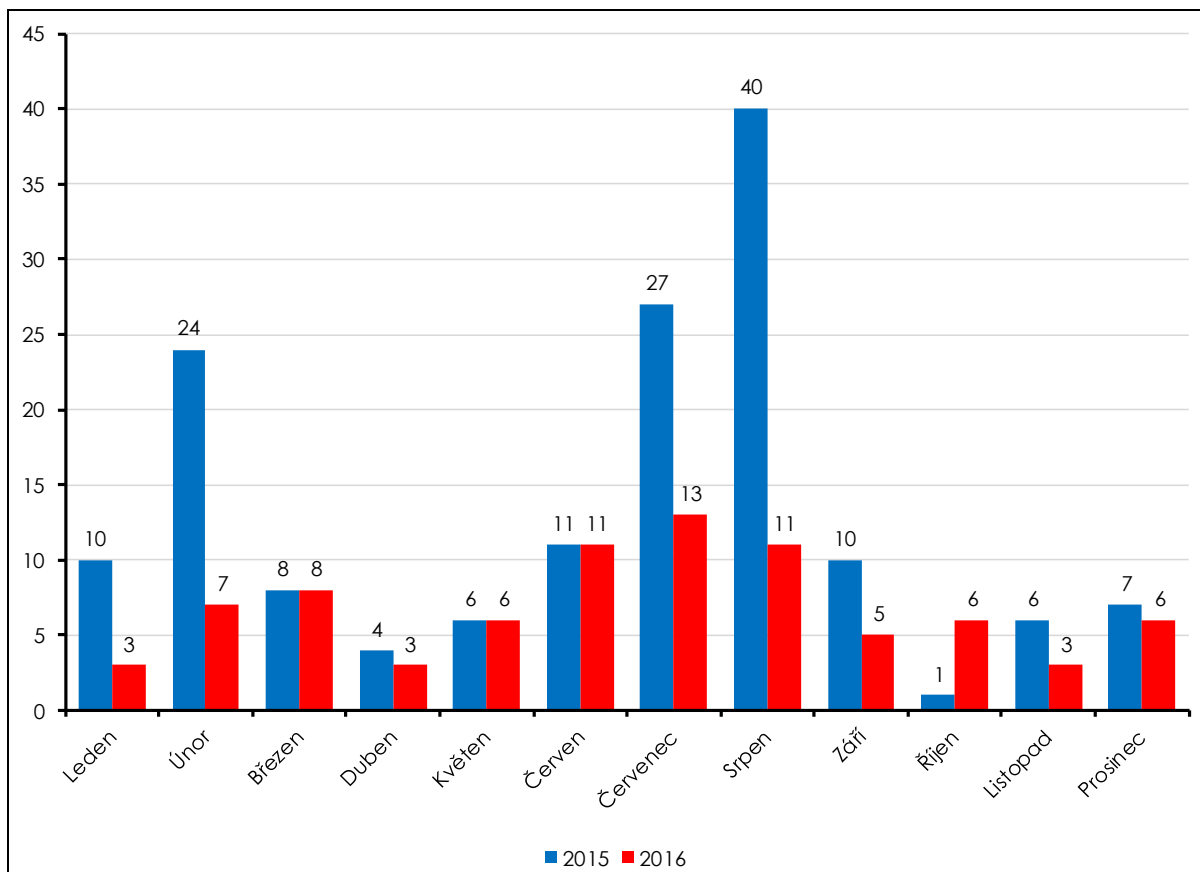

Grafické srovnání počtu povolání k mimořádným událostem v jednotlivých měsících