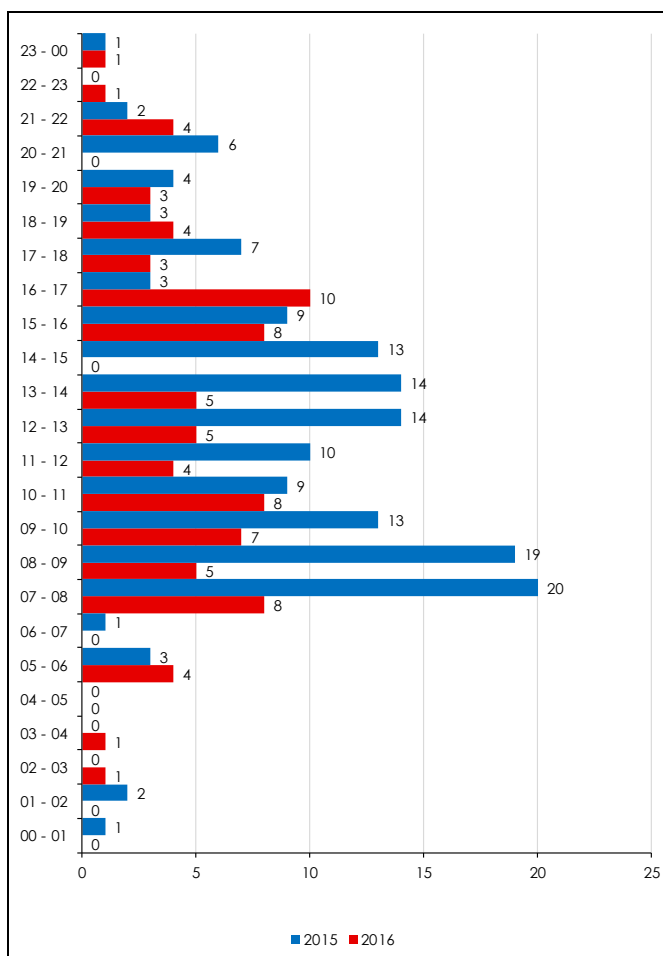

STATISTICKÝ PŘEHLED ČINNOSTI JEDNOTKY POŽÁRNÍ OCHRANY

MOSTY U JABLUNKOVA

Martin Adamec
HZS MSK

2016

Počet událostí, zásahů a ostatních činností dle typu události

Typ události	2015		2016		Průměr	
	Událostí	Zásahů	Událostí	Zásahů	Událostí	Zásahů
Požár	16	16	5	5	10,5	10,5
Dopravní nehoda	22	22	15	15	18,5	18,5
Únik nebezpečné chemické látky	1	1	0	0	0,5	0,5
Technická havárie	113	132	58	107	85,5	119,5
Radiační havárie	0	0	0	0	0,0	0,0
Ostatní mimořádná událost	0	0	0	0	0,0	0,0
Planý poplach	2	2	4	4	3,0	3,0
Celkem mimořádných událostí	154	173	82	131	118,0	152,0
Ostatní činnost JPO (ZOČ)	171	198	108	108	-	-
Celkem	325	371	190	239	-	-

Počet událostí, zásahů a ostatních činností dle typu události - detail

Typ události		2015		2016	
		Událostí	Zásahů	Událostí	Zásahů
Požár	P - s účastí JPO	16	16	5	5
	P - bez účasti JPO	0	0	0	0
Dopravní nehoda	DN - silniční	22	22	15	15
	DN - silniční hromadná	0	0	0	0
	DN - železniční	0	0	0	0
	DN - letecká	0	0	0	0
	DN - ostatní	0	0	0	0
Únik nebezpečné chemické látky	UNL - plynu / aerosolu	1	1	0	0
	UNL - kapaliny (mimo rop. prod.)	0	0	0	0
	UNL - ropných produktů	0	0	0	0
	UNL - pevné látky	0	0	0	0
	UNL - ostatní	0	0	0	0
Technická havárie	TH - technická havárie	0	0	0	0
	TH - technická pomoc	109	127	51	99
	TH - technologická pomoc	1	1	0	0
	TH - ostatní pomoc	3	4	7	8
Radiační havárie a nehoda		0	0	0	0
Ostatní mimořádné události		0	0	0	0
Planý poplach		2	2	4	4
Celkem mimořádných událostí		154	173	82	131
Ostatní činnost JPO (ZOČ)		171	198	108	108
Celkem		325	371	190	239

Grafické srovnání počtu zásahů a ostatní činnosti dle typu události

Povolání jednotky k mimořádným událostem v jednotlivých měsících

Roční období	Rok	
	2015	2016
Leden	10	3
Únor	24	7
Březen	8	8
Duben	4	3
Květen	6	6
Červen	11	11
Červenec	27	13
Srpen	40	11
Září	10	5
Říjen	1	6
Listopad	6	3
Prosinec	7	6
Celkem	154	82