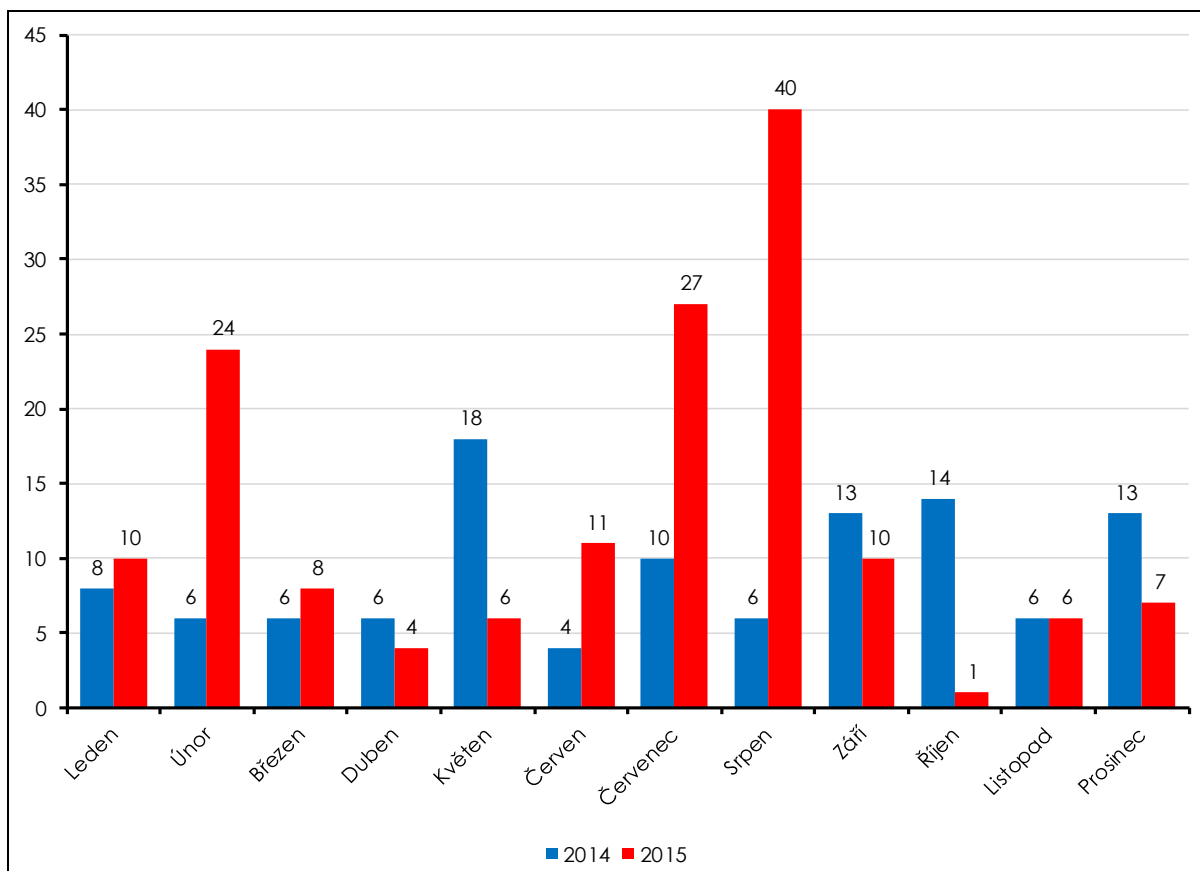

Grafické srovnání počtu povolání k mimořádným událostem v jednotlivých měsících roku