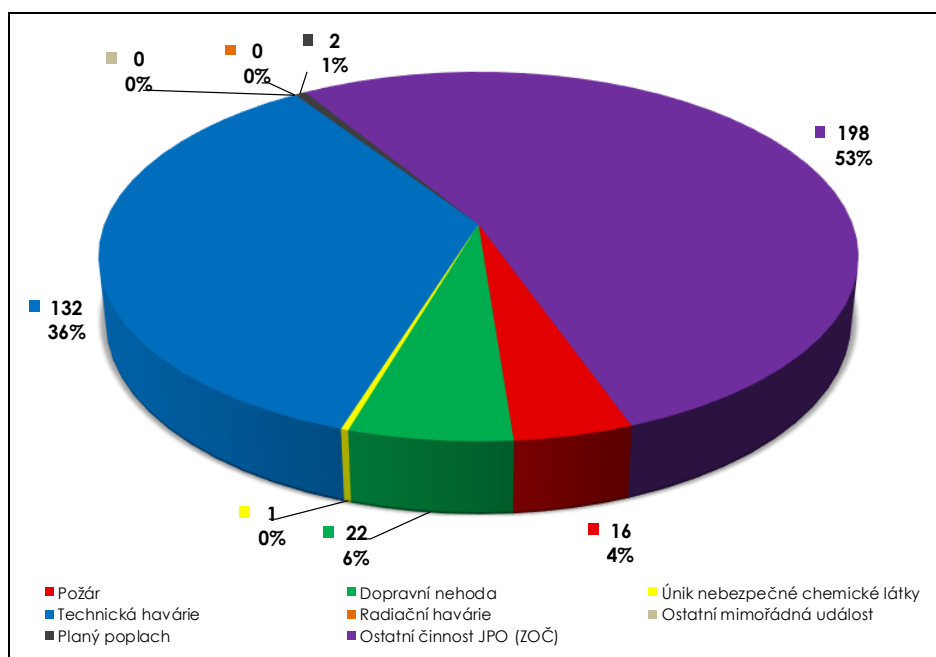

Grafické srovnání počtu zásahů a ostatní činnosti dle typu události