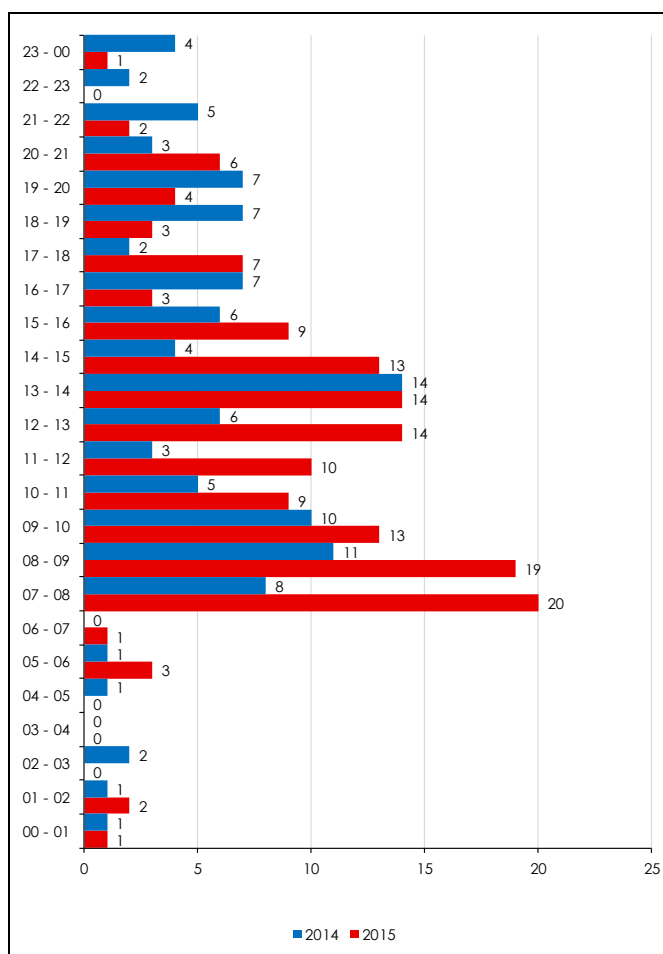

STATISTICKÝ PŘEHLED ČINNOSTI JEDNOTKY POŽÁRNÍ OCHRANY

MOSTY U JABLUNKOVA

(2014 – 2015)

Počet událostí, zásahů a ostatních činností dle typu události

Typ události	2014		2015		Průměr	
	Událostí	Zásahů	Událostí	Zásahů	Událostí	Zásahů
Požár	13	13	16	16	14,5	14,5
Dopravní nehoda	28	31	22	22	25,0	26,5
Únik nebezpečné chemické látky	5	5	1	1	3,0	3,0
Technická havárie	62	71	113	132	87,5	101,5
Radiační havárie	0	0	0	0	0,0	0,0
Ostatní mimořádná událost	0	0	0	0	0,0	0,0
Planý poplach	2	2	2	2	2,0	2,0
Celkem mimořádných událostí	110	122	154	173	132,0	147,5
Ostatní činnost JPO (ZOČ)	101	101	171	198	-	-
Celkem	211	223	325	371	-	-

Počet událostí, zásahů a ostatních činností dle typu události - detail

Typ události		2014		2015	
		Událostí	Zásahů	Událostí	Zásahů
Požár	P - s účastí JPO	13	13	16	16
	P - bez účasti JPO	0	0	0	0
Dopravní nehoda	DN - silniční	27	30	22	22
	DN - silniční hromadná	0	0	0	0
	DN - železniční	1	1	0	0
	DN - letecká	0	0	0	0
	DN - ostatní	0	0	0	0
Únik nebezpečné chemické látky	UNL - plynu / aerosolu	0	0	1	1
	UNL - kapaliny (mimo rop. prod.)	0	0	0	0
	UNL - ropných produktů	5	5	0	0
	UNL - pevné látky	0	0	0	0
	UNL - ostatní	0	0	0	0
Technická havárie	TH - technická havárie	0	0	0	0
	TH - technická pomoc	58	64	109	127
	TH - technologická pomoc	0	0	1	1
	TH - ostatní pomoc	4	7	3	4
Radiační havárie a nehoda		0	0	0	0
Ostatní mimořádné události		0	0	0	0
Planý poplach		2	2	2	2
Celkem mimořádných událostí		110	122	154	173
Ostatní činnost JPO (ZOČ)		101	101	171	198
Celkem		211	223	325	371

Grafické srovnání počtu zásahů a ostatní činnosti dle typu události

Povolání jednotky k mimořádným událostem v jednotlivých měsících

Roční období	Rok	
	2014	2015
Leden	8	10
Únor	6	24
Březen	6	8
Duben	6	4
Květen	18	6
Červen	4	11
Červenec	10	27
Srpen	6	40
Září	13	10
Říjen	14	1
Listopad	6	6
Prosinec	13	7
Celkem	110	154